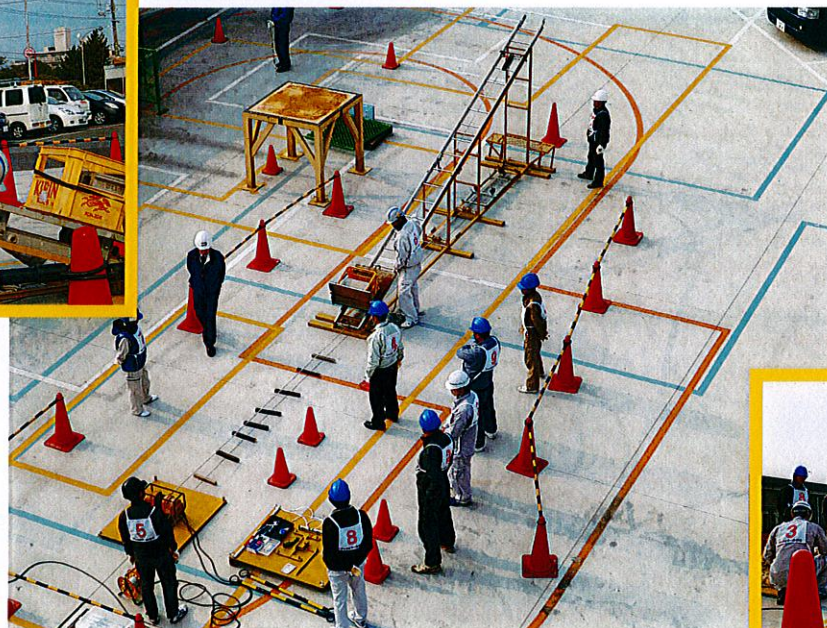

巻上げ機（ウインチ）出張講習のご案内

場所、日時 自由

屋根に瓦や、太陽光パネル 足場に物をウインチで上げる場合、労働安全衛生法第59条3項の規定にもとづき巻上げ機（ウインチ）の資格が必要です。
出張用の機材を準備しました。

県下最大級の品揃え あらゆる技能講習、特別教育、安全衛生教育を実施いたします。

- ・講習料金 15,500円
- ・10名様より！ ご希望の場所で
- ・ご希望の日時で まずは、お電話を・・・

Step to Professional
プロのライセンスを、あなたも。

今すぐアクセス・・・▶

安全は企業の宝、資格は一生の財産。ライセンスで「差」をつけよう!!

●技能講習・安全教育のご用命は当社まで
労働局長登録教習機関

キャタピラー教習所株式会社

広島教習センター ☎0829-34-3011
尾道会場 ☎0848-56-2335